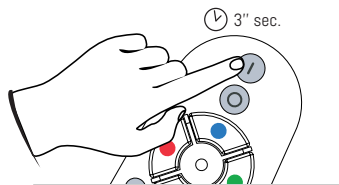

1

2

3

3 seconds long press

Appui long de 3 secondes
Für 3 Sekunden drücken
Presión larga de 3 segundos
Premere a lungo 3 secondi

No blink. Redo step
Pas de clignotement. Refaire
Kein Blinkeln. Wiederholen
Sin parpadeo. Volver al
Ripeti il passaggio