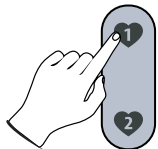

Select a Color

Sélectionner une couleur

Wählen Sie eine Farbe

Selecione un color

Selezionare un colore

Record as a favorite

Enregistrer comme favori

Als Favorit festlegen

Guardar como favorito

Registra come preferito

3 seconds long press
Appui long de 3 secondes
Für 3 Sekunden drücken
Presión larga de 3 segundos
Premere a lungo 3 secondi

Select an Intermediate Color

Sélectionner une couleur intermédiaire

Wählen Sie eine Übergangsfarbe

Selecione un color intermedio

Selezionare un colore intermedio

Add remote control in App

Ajouter la télécommande dans l'app

Fernbedienung in app hinzufügen

Añadir el mando en la aplicación