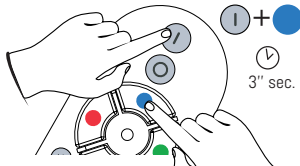

Wählen Sie eine Übergangsfarbe

Selecione un color intermedio

Selezionare un colore intermedio

Add remote control in App

Ajouter la télécommande dans l'app

Fernbedienung in app hinzufügen

Añadir el mando en la aplicación

Aggiungere il telecomando nell' app

Select «My Controllers»
Sélectionner «Mes Contrôleurs»
Wählen Sie «Meine Controller»
Selecione «Mis Controladores»
Selezionare «i miei Telecomandi»

Put remote control in «smartphone» mode
Mette la télécommande en mode «smartphone»
Fernbedienung in «Smartphone» -Modus setzen
Poner el mando en modo «smartphone»
Impostare il telecomando in modalità «smartphone»