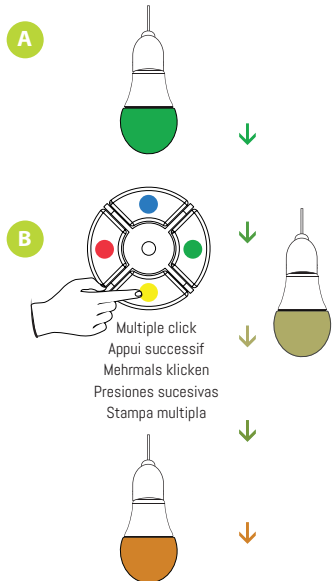

Guardar como favorito

Registra come preferito

3 seconds long press
Appui long de 3 secondes
Für 3 Sekunden drücken
Presión larga de 3 segundos
Premere a lungo 3 secondi

Select an Intermediate Color

Sélectionner une couleur intermédiaire

Wählen Sie eine Übergangsfarbe

Selecione un color intermedio

Selezionare un colore intermedio

Add remote control in App

Ajouter la télécommande dans l'app

Fernbedienung in app hinzufügen

Añadir el mando en la aplicación