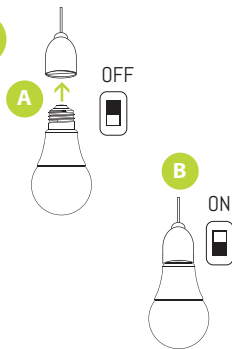

1

Download SmartCONTROL app

Télécharger l'application SmartCONTROL
Laden Sie die App herunter SmartCONTROL
Descarga la aplicación SmartCONTROL
Scaricare l'applicazione SmartCONTROL

🔍 AwoX SmartControl

2

Add a light bulb in app

Ajouter une ampoule dans l'app
Fügen Sie eine Glühbirne in der App hinzu
Añadir una bombilla en aplicación
Aggiungere una lampadina nell' App

3

Follow the wizard
Suivre l'assistant
Folgen Sie dem Assistenten
Seguire la procedura guidata

1

2

3

3 seconds long press

Appui long de 3 secondes
Für 3 Sekunden drücken
Presión larga de 3 segundos
Premere a lungo 3 secondi

No blink. Redo step
Pas de clignotement. Refaire
Kein Blinkeln. Wiederholen
Sin parpadeo. Volver al
Ripeti il passaggio