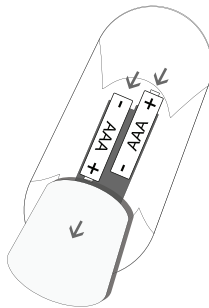

1

Download SmartCONTROL app

Télécharger l'application SmartCONTROL
Laden Sie die App herunter SmartCONTROL
Descarga la aplicación SmartCONTROL
Scaricare l'applicazione SmartCONTROL

🔍 AwoX SmartControl

2

Add a light bulb in app

Ajouter une ampoule dans l'app
Fügen Sie eine Glühbirne in der App hinzu
Añadir una bombilla en aplicación
Aggiungere una lampadina nell' App

3

Follow the wizard
Suivre l'assistant
Folgen Sie dem Assistenten
Seguire la procedura guidata

1

2

3

3 seconds long press

Appui long de 3 secondes
Für 3 Sekunden drücken
Presión larga de 3 segundos
Premere a lungo 3 secondi

No blink. Redo step
Pas de clignotement. Refaire
Kein Blinkeln. Wiederholen
Sin parpadeo. Volver al
Ripeti il passaggio