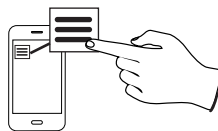

Wählen Sie eine Übergangsfarbe

Selecione un color intermedio

Selezionare un colore intermedio

Add remote control in App

Ajouter la télécommande dans l'app

Fernbedienung in app hinzufügen

Añadir el mando en la aplicación

Aggiungere il telecomando nell' app

Select «My Controllers»
Sélectionner «Mes Contrôleurs»
Wählen Sie «Meine Controller»
Selecione «Mis Controladores»
Selezionare «i miei Telecomandi»

Put remote control in «smartphone» mode
Mette la télécommande en mode «smartphone»
Fernbedienung in «Smartphone» -Modus setzen
Poner el mando en modo «smartphone»
Impostare il telecomando in modalità «smartphone»