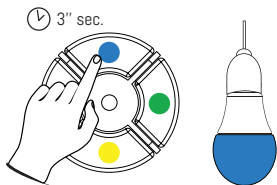

Select a Color

Sélectionner une couleur

Wählen Sie eine Farbe

Selecione un color

Selezionare un colore

Record as a favorite

Enregistrer comme favori

Als Favorit festlegen

Guardar como favorito

Registra come preferito